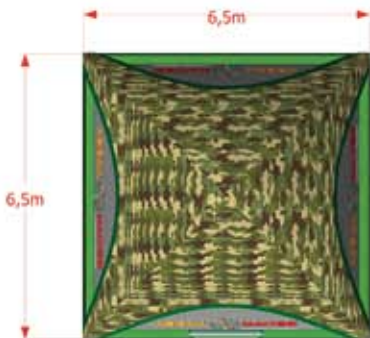

Ingombro complessivo dell'attrazione

- Gestione dell'attrazione tramite telecomando
- Tensione 220 Volt
- Diametro 5m

Art.AM1

Art.AM3

made in italy

Gazebo Mod.A

Gazebo Mod.B

Gazebo Mod.C