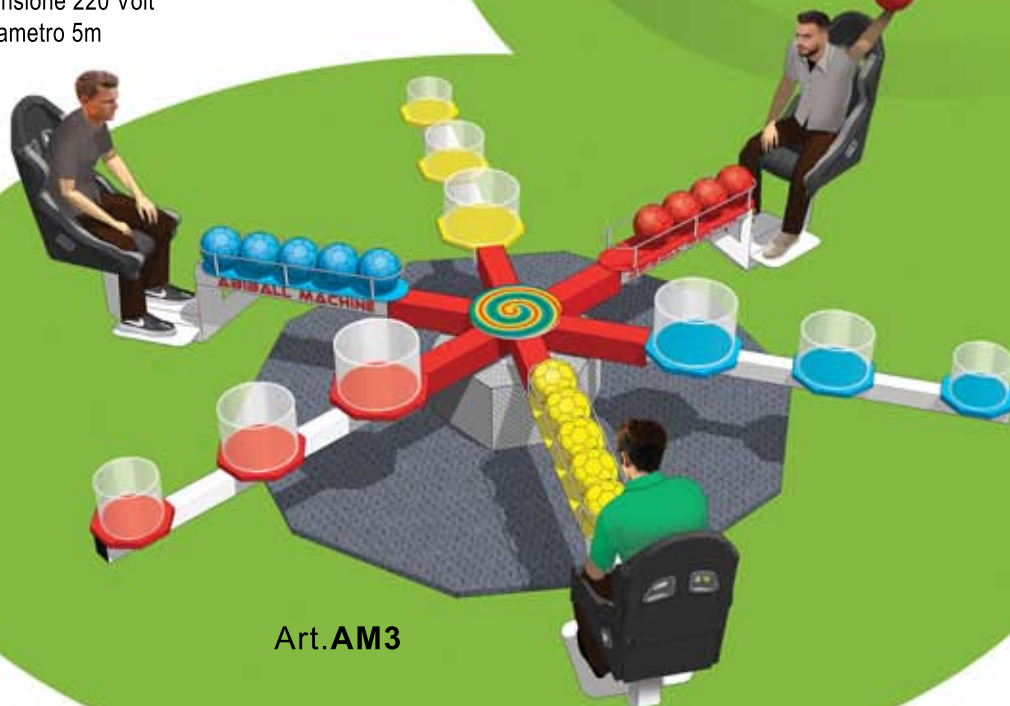

ABIBALL

MACHINE™

by IMPRONTA DESIGNERS

Art.AM5

ABIBALL MACHINE

Gioco di abilità che consiste nel lanciare i palloni nei cilindri trasparenti mentre l'attrazione ruota.

ABIBALL MACHINE

viene costruita a 1 - 3 - 5 posti gioco.

Ingombro complessivo dell'attrazione

- Gestione dell'attrazione tramite telecomando
- Tensione 220 Volt
- Diametro 5m

Art.AM1

Art.AM3

made in italy

Gazebo Mod.A

Gazebo Mod.B

Gazebo Mod.C