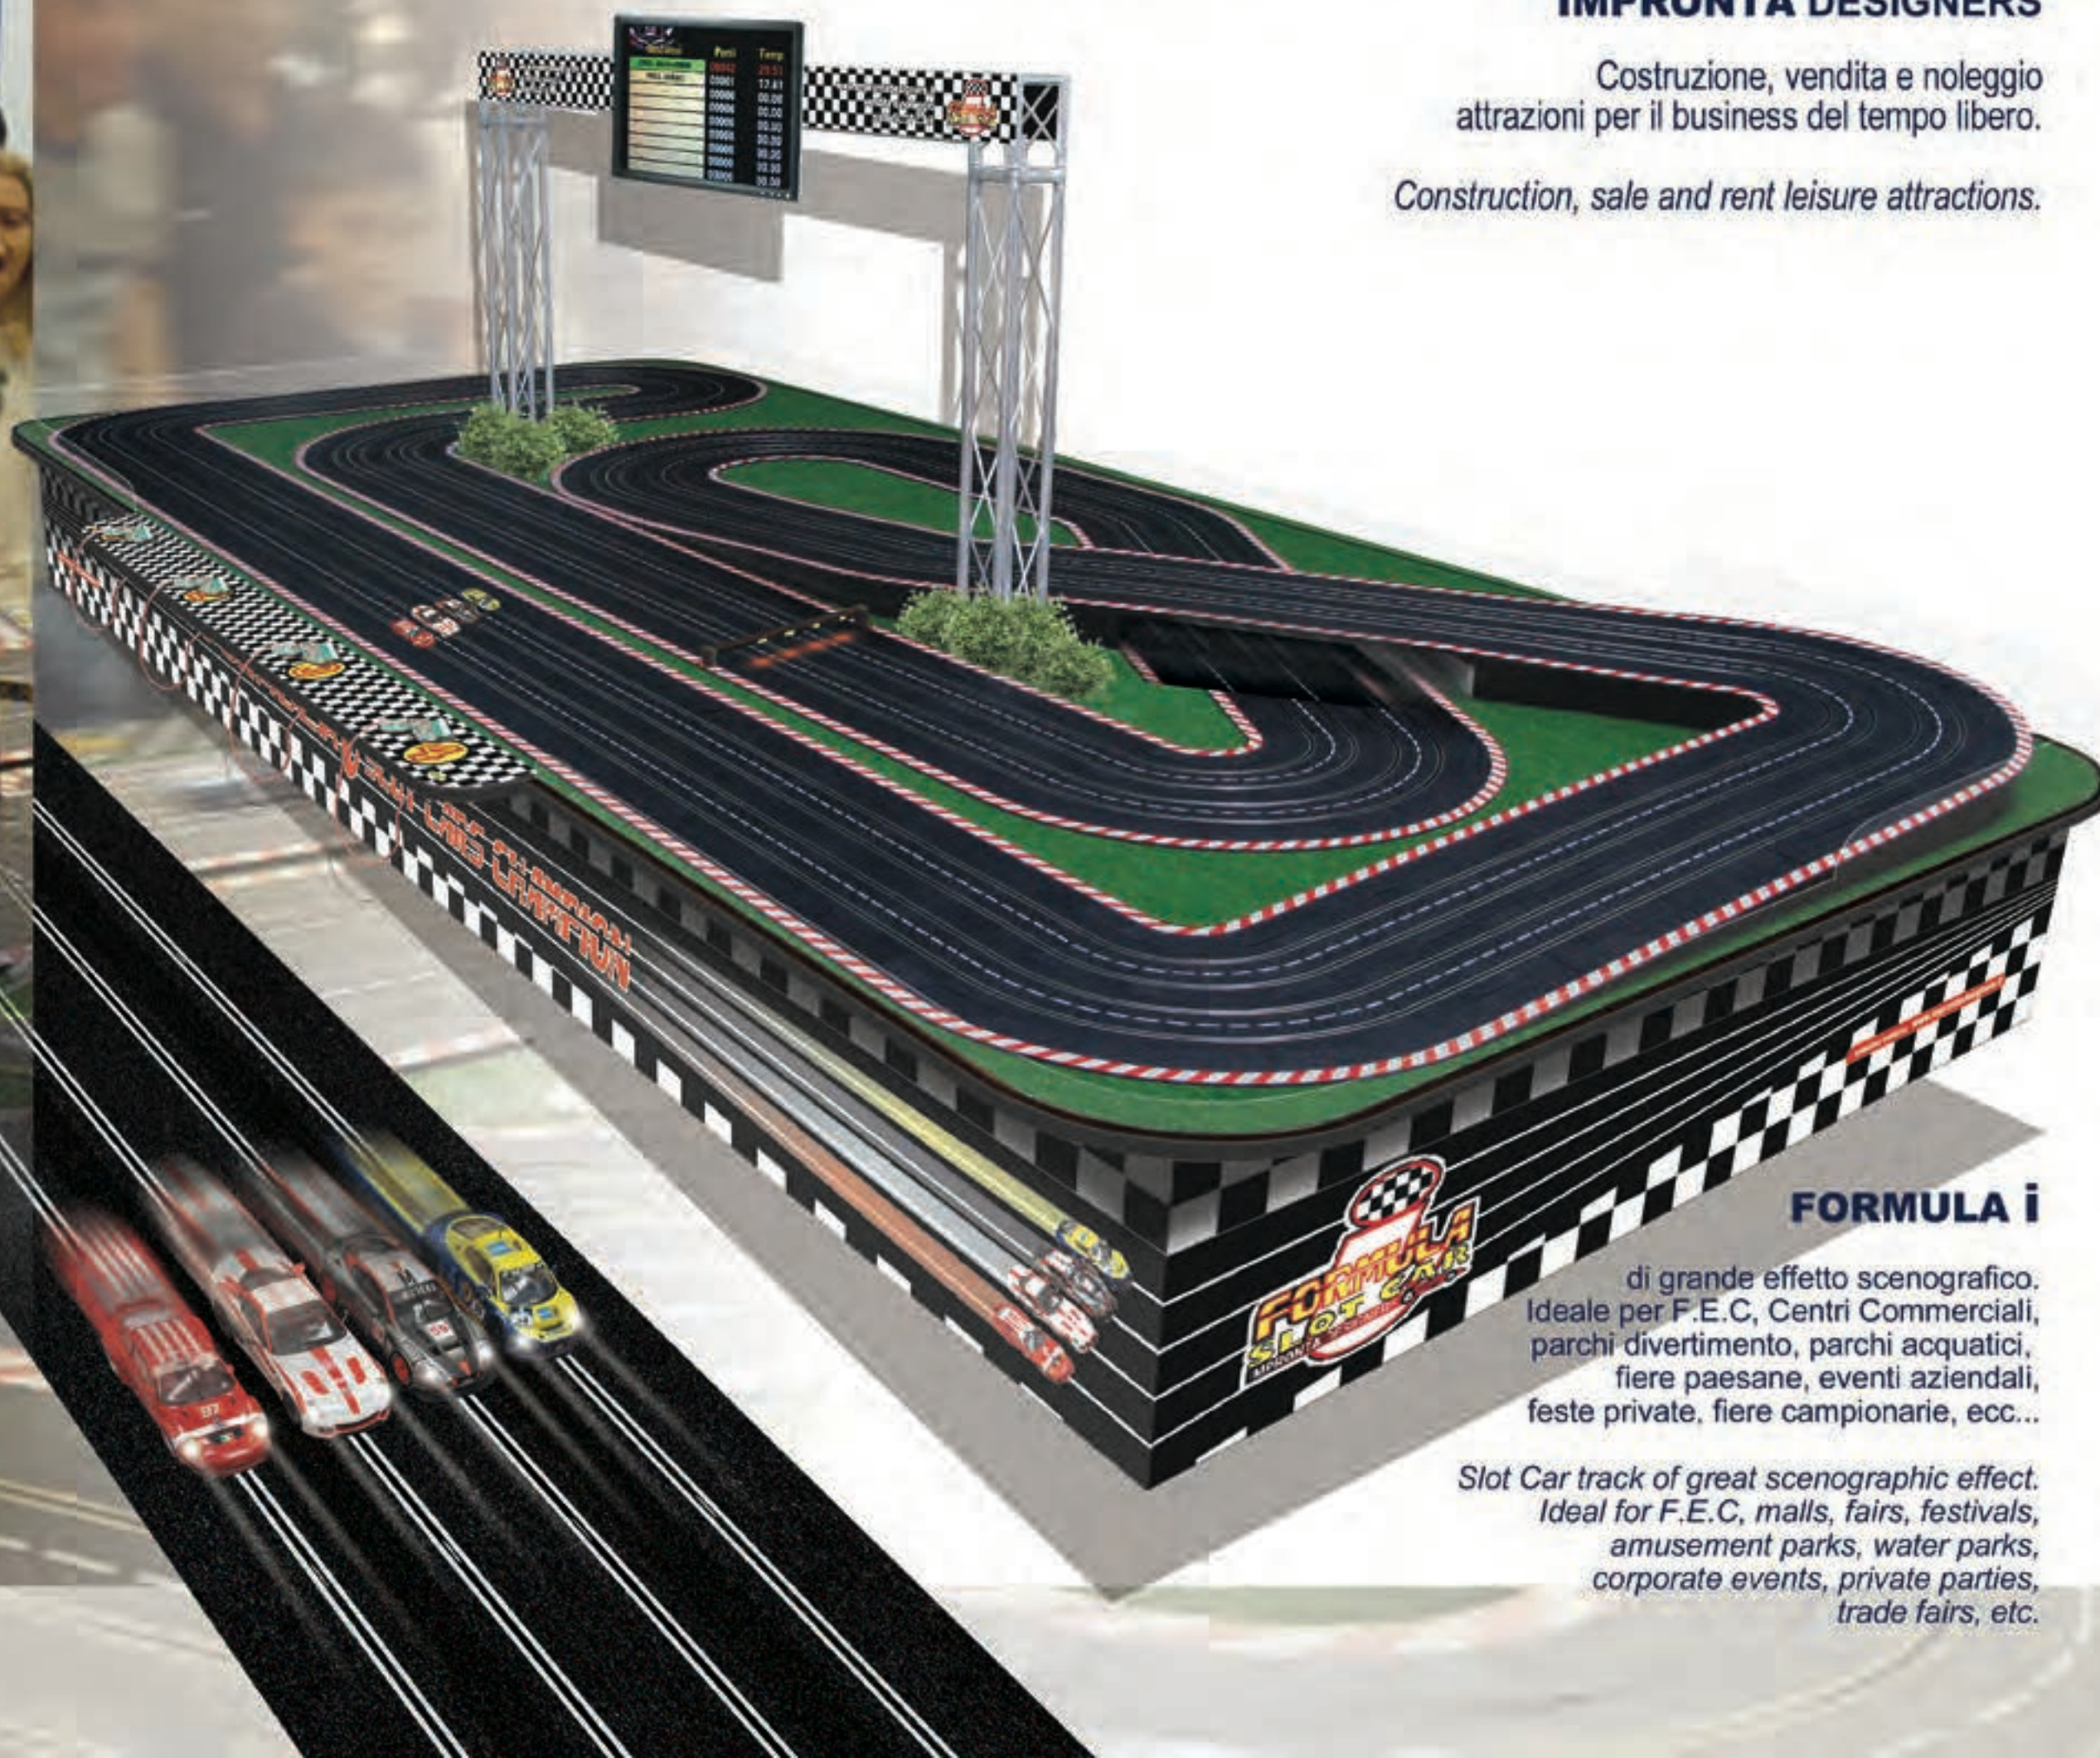

## FORMULA i

di grande effetto scenografico. Ideale per F.E.C, Centri Commerciali, parchi divertimento, parchi acquatici, fiere paesane, eventi aziendali, feste private, fiere campionarie, ecc...

*Slot Car track of great scenographic effect. Ideal for F.E.C, malls, fairs, festivals, amusement parks, water parks, corporate events, private parties, trade fairs, etc.*

## Pista Formula i

Art.Fi 010  
 Pista per modelli Slot Car  
 Template Slot Car track

### Accessori:

Vetrinetta espositiva per la  
 vendita delle Slot Car

Controllo remoto del  
 numero delle giocate

Modelli di pista Track models

### Accessories:

Showcase for sale of slot cars  
 Remote control of the number of plays

- 1) Pista corta 4 corsie 1 ponte 5,20 x 3,30 m
- 2) Pista standard 4 corsie 2 ponti 7,30 x 3,30 m
- 3) Pista standard 4 corsie 1 ponte 7,30 x 3,30 m
- 4) Pista standard 8 corsie 2 ponti 7,80 x 4,20 m
- 5) Pista standard 8 corsie 1 ponte 7,80 x 4,20 m
- 6) Pista standard 8 corsie 2 ponti 9,70 x 4,65 m
- 7) Pista standard 8 corsie 1 ponte 9,70 x 4,65 m
- 8) Pista 4 corsie 1 ponte 5,20 x 2,80 m