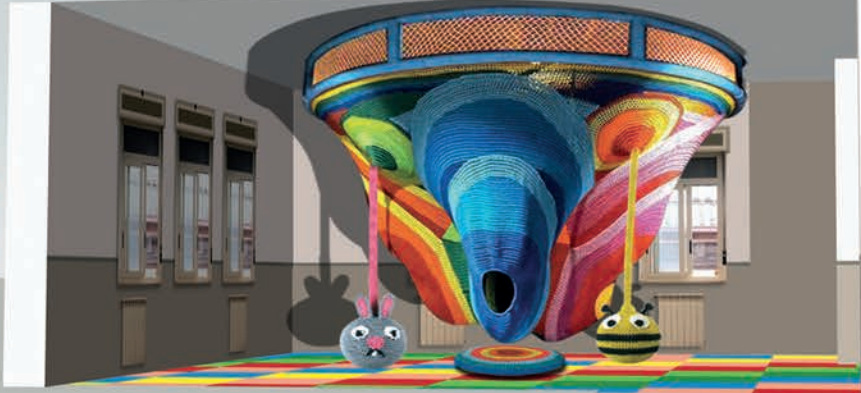

L'ALVEARE

ROPE PLAYGROUND

Il nuovo concetto di playground

IMPRONTA DESIGNERS s.r.l.

Via Santi Grisante e Daria 80/A

42124 Reggio Emilia - Italy

Tel: +39 0522 757621

WhatsApp - Mobile +39 348 4017762

www.improntadesigners.it

info@improntadesigners.it

Perfetto per aree scolastiche, stanze singole, zone ludico/motorie, asili, aree compleanno ecc...
Le misure vengono definite in fase di progettazione in funzione alle vostre esigenze e all'area di destinazione.
L'ALVEARE Rope Playground si può sviluppare in più piani collegati fra loro.

Esempio di progetto per palestra scolastica

Esempio di rete con buchi di passaggio fra piani.

Area ludica posta all'interno di un centro commerciale

Esempio di progetto labirinto per aree compleanno